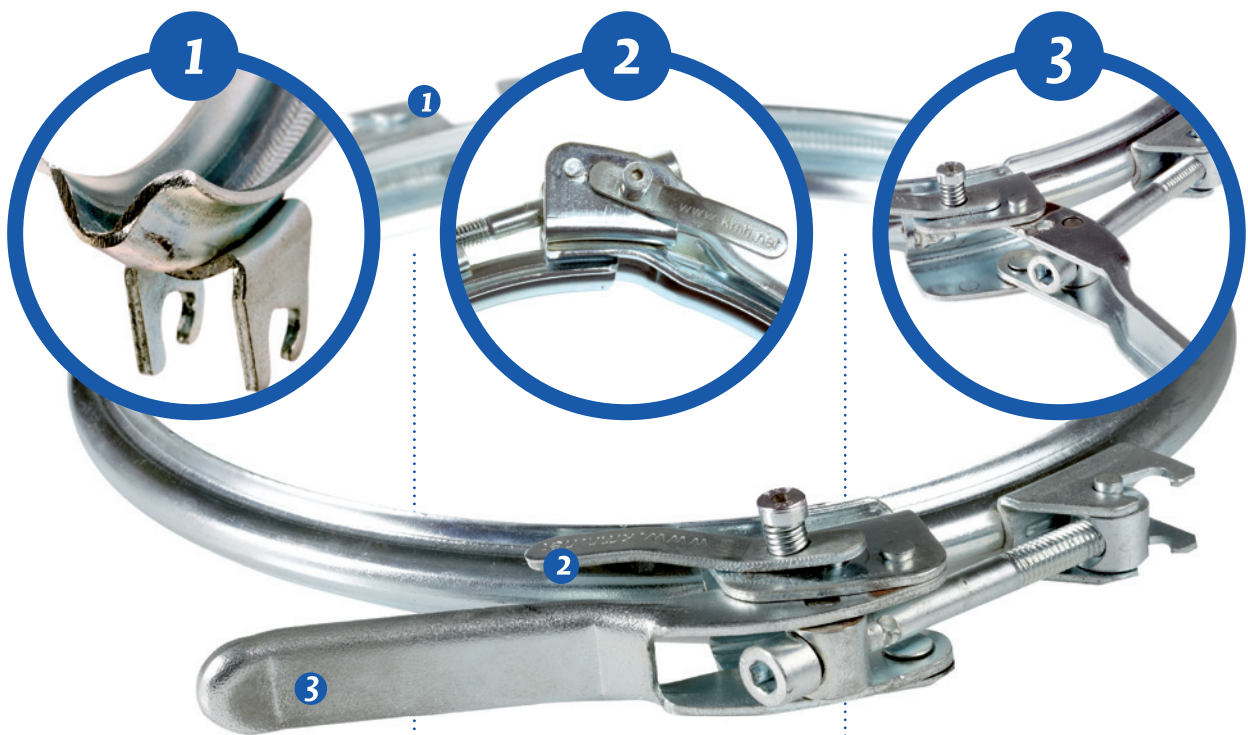

Nr.3 - 3/2013

PIPO-POST

KMH-INNOVATIONEN:

Die neue Spannring-Generation von KMH. Schnell, sicher und ganz schön spannend

KMH[®]
KAMMANN METALLBAU
SONDERANFERTIGUNGEN • VERTEILERSYSTEME
ROHRE • ROHRFORMTEILE

KMH VERBINDET: **fix2fix Schnellverschlussspannring** SCHNELL - STARK - SICHER

1

breites Profil:

für optimale Zentrierung
der Rohrteile

2

**integrierte
Arretierung:**

sichert und verhindert
selbsttätiges Lösen der
Spannringverbindung

3

**ergonomischer
Griff:**

für optimales Handling

So wie Sie es gewohnt sind: EINFACHE UND SICHERE MONTAGE